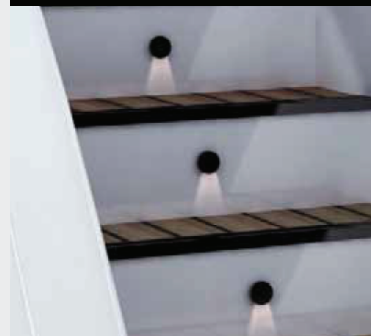

Luci di cortesia dal design raffinato
in Acciaio Inox, progettati con luce
direzionale anche colorata, ideali per
illuminazione di corridoi e scale sia
interni che esterni.

*Courtesy lights finely designed, made in
Stainless Steel with directional lighting
(even colored) suitable for both internal
and external walkways and stairs.*