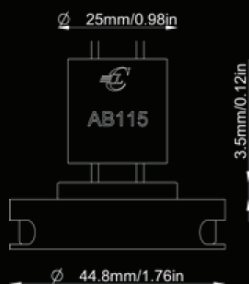

CARPI
3 W LED

CARPI CLL 3.000 °K
10 / 30 V DC

Finitura / Finishing:
Acciaio Inox / Stainless Steel
Codice / Code:

30 CARPI 10301X3SS MWARM
(altre finiture a richiesta /
other finishes on request)

CARPI CLL BLU / BLUE
10 / 30 V DC

Finitura / Finishing:
Acciaio Inox / Stainless Steel
Codice / Code:

30 CARPI 10301X3SS MBLU
(altre finiture a richiesta /
other finishes on request)

Peso 0.04 kg. / Weight 0.09 lbs.

CARPI /
CORFÙ
COURTESY LIGHT

CORFÙ
3 W LED

CORFÙ CLL 3.000 °K
10 / 30 V DC

Finitura / Finishing:
Acciaio Inox / Stainless Steel
Codice / Code:

30 CORFÙ 10301X3SS MWARM
(altre finiture a richiesta /
other finishes on request)

CORFÙ CLL BLU / BLUE
10 / 30 V DC

Finitura / Finishing:
Acciaio Inox / Stainless Steel
Codice / Code:

30 CORFÙ 10301X3SS MBLU
(altre finiture a richiesta /
other finishes on request)

Peso 0.04 kg. / Weight 0.09 lbs.

CARATTERISTICHE PRODOTTO /
PRODUCT FEATURES