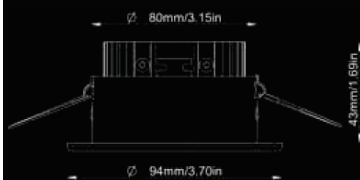

Peso 0.37 kg. / *Weight 0.81 lbs.*

VIAREGGIO
9 W LED
35 W DICROIC EQUIV.
ORIENTABILE/ADJUSTABLE

VIAREGGIO CLL 3.000 °K
 10 / 30 V DC
 Finitura / *Finishing*: Cromo / *Chrome*
 Codice / *Code*: 20 VIARECLL 3X3CH 3000
 (altre finiture a richiesta / *other finishes on request*)

Peso 0.27 kg. / *Weight 0.60 lbs.*

VIAREGGIO DOWNLIGHT

Downlight dalla struttura compatta con orientabilità del fascio luminoso ideali per ambienti interni.

Compact downlightss with adjustable light beam suitable for internal environments.