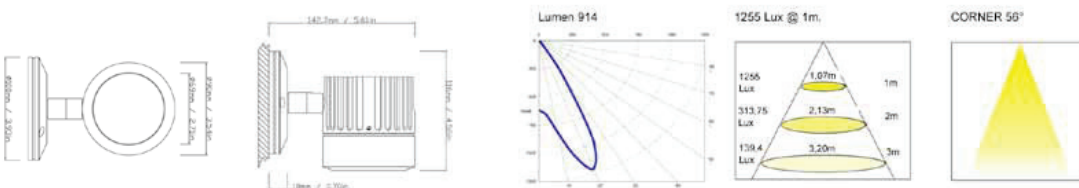

Fissaggio a vite /
Screw fixing

Codice / Code:
55OVER203016WSSNAT

Finitura / Finishing:
Acciaio inox lucido / Polished Stainless Steel