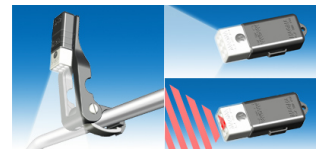

MMA10141	LED Leuchte zum Ankleben an Grills oder Relinge	36.00 €
MMA10142	LED Mini Taschenleuchte mit 6 LED Birnen weiss	18.00 €
MMA10143	LED Mini Leuchte mit 6 LED Birnen (4x weiss, 2x rot)	28.00 €
MMA10144	LED Leuchte zum Befestigen am Teleskop Grillbesteck	24.00 €

Diese Preisliste ersetzt alle bisherigen. Preisänderungen bleiben ohne Vorankündigung vorbehalten. Die Preise gelten ab Schenefeld und beinhalten 19% Mehrwertsteuer.

Sonderangebote und Aktionen immer aktuell in unserem Tech-Shop - unter www.sailtec.net!

SAILTEC GmbH • Hasselbinnen 28 • 22869 Schenefeld bei Hamburg
Fon 040 / 822994-0 • Fax 040 / 8304279 • Email info@sailtec.de • Internet www.sailtec.de