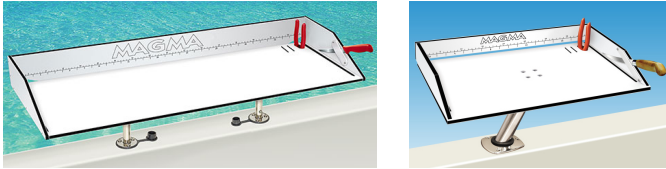

MAGMA SCHNEIDETISCHE "BAIT / FILET MATE" UND "FIRST MATE" - OHNE HALTERUNG

S000T400

Mit Magma Serviertischen genießen Sie das Grillfest professionell und sauber organisiert. Mit verschiedenen Halterungen lassen sich die Tische an der Seereling, auf dem Süll, an Deck oder am Schott vielseitig befestigen. Halterungen siehe Seite 1+2 der Preisliste.

Alle Magma Serviertische verfügen über Ablauföffnung und Besteck- / Messerhalter, damit Ihr Arbeitsplatz sauber aufgeräumt bleibt. Das Material ist UV-stabilisiert und schnittfest, quasi unzerstörbar.

Tische für Einfachhalterung (Halterung nicht im Lieferumfang enthalten)			
MMT10302B	51 x 32cm Bait/ Filet Mate Tisch – weiss/schwarz		106.00 €
MMT10303B	79 x 32cm Bait/ Filet Mate Tisch – weiss/schwarz		154.00 €
Tische für Doppelhalterung (Halterung nicht im Lieferumfang enthalten)			
MMT10503B	79 x 32cm First Mate Tisch – weiss/schwarz		149.00 €
MMT10504B	104 x 32cm First Mate Tisch – weiss/schwarz		173.00 €
MMT10505B	130 x 32cm First Mate Tisch – weiss/schwarz		190.00 €