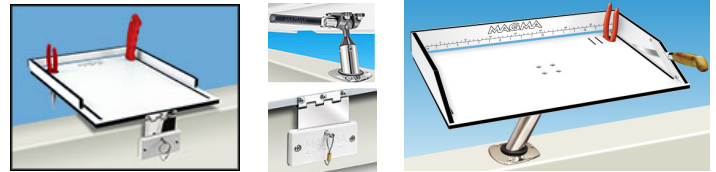

MAGMA SERVIERTISCHE "BAIT / FILET MATE" KOMPLETT MIT HALTERUNG

S000T400

Das linke Bild zeigt den EconoMate, der mit einer Edelstahl Befestigung mit Scharnier geliefert wird. Das Anbringen und Entfernen des Tisches erfolgt ganz einfach durch Rausziehen oder Reindrücken eines Edelstahl Bolzens. Das Scharnier sorgt dafür, dass Sie den Tisch ganz flach gegen die Bordwand klappen können.

Das rechte Bild zeigt den Bait / Filet Mate Tisch, der mit der Levelock Halterung geliefert wird. Diese passt in Angelrutenhalter. Durch die Levelock Halterung kann der Tisch in verschiedenen Winkelpositionen arretiert werden.

MMT10310B	51x41cm EconoMate Tisch mit Scharnierbefestigung (Bild links)		106.00 €
MMT10311B	31x41cm EconoMate Tisch mit Scharnierbefestigung (Bild links)		95.00 €
MMT10312B	51x32cm Bait/Filet Mate Tisch m. Levelock Halter (Bild rechts)		190.00 €
MMT10313B	79x32cm Bait/Filet Mate Tisch m. Levelock Halter (Bild rechts)		244.00 €

MAGMA SONNENSCHIRME

S000T400

Dieser Magma Sonnenschirm ist die nächste Generation des populären „Boat-Umbrella“ Cockpitschirms. Er ist durch eine raffinierte Konstruktion sicher gegen das windbedingte Überschlagen geschützt, und wird komplett mit einer Relingshalterung und Zurrleinen geliefert.