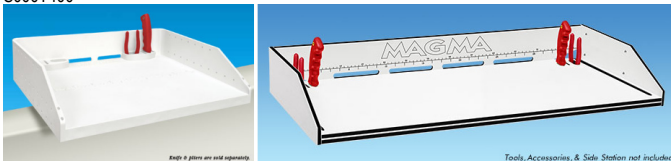

MAGMA SCHNEIDETISCHE "TOURNAMENT SERIE"

OHNE HALTERUNG

S000T400

Diese aus UV beständigem Polyethylene hergestellten Tische sind die stabilsten und dennoch leichtesten auf dem Markt. Sie bleichen nicht aus, splintern nicht, zerbrechen nicht und behalten keinen Fischgeruch an sich. Die Tische haben ausreichende Schlitze für den Wasserablauf, erhöhte Löcher für Zangen und Filetmesser, sowie ein eingestanztes Lineal zum Ausmessen des Fisches.

Tische für Einfachhalterung (Halterung nicht im Lieferumfang enthalten)			
MMT10420	51x41cm Tisch, Höhe Seitenwände 11cm		125.00 €
MMT10434HDP	86x41cm Tisch, Höhe Seitenwände 11cm, weiss/schwarz		209.00 €
Tische für Doppelhalterung (Halterung nicht im Lieferumfang enthalten)			
MMT10448HDP	122x51cm Tisch, Höhe Seitenwände 11cm, weiss/schwarz		304.00 €