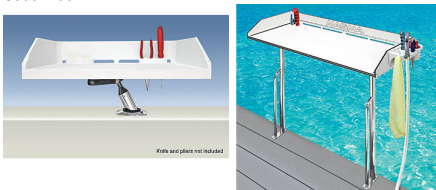

MAGMA SERVIERTISCHE "TOURNAMENT SERIE"

KOMPLETT MIT HALTERUNG

S000T400

Linkes Bild: Tisch mit einer Levelock Angelruten-Halterung
Rechtes Bild: Tisch mit einer 38mm röhrenförmigen Edelstahl Basisbefestigung für Decksmontage.

MMT10421	51x41cm Tisch mit MMT10355 Levelock Halterung		209.00 €
MMT10449BHDP	122x51cm Tisch mit Edelstahl Deckshalterung		559.00 €