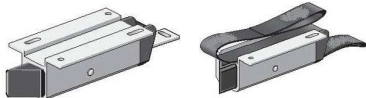

MODELL MT SUNDECKER

Lasche oder Gurtband ziehen und Schapp öffnen. Schapp "zuwerfen", der Sundecker verriegelt automatisch. Der Verschluss ist ausgelegt für eine Zugkraft von 270kg (600 lbs.). Lieferbar mit 1m Gurtband oder mit Öse (für die Betätigung mit einer Zugleine).
Fallenposition in 4 Richtungen wählbar (nord, süd, ost, west)

MODELL MT PIN VERSCHLUSS

Pin reindrücken und Schapp öffnen. Schapp "zuwerfen", der Pin Verschluss verriegelt automatisch. Dieser robuste Verschluss arbeitet mit einem runden zurückziehbar Zapfen, der an der Schrankwand zur Betätigung vorsteht. Die mitgelieferte, leicht abgewinkelte, Schliessplatte wird an der überlappenden Tür angebracht. Die Schliessplatte hat eine runde Aussparung, in die der Zapfen greift. Der Verschluss schließt mit dem Zuschlagen der Klappe.
Für Plattenstärken von 3-19mm.