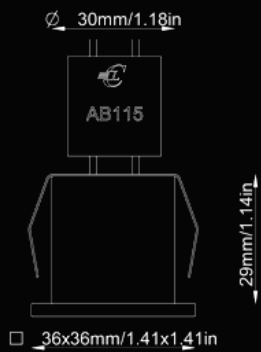

ODEON Q
3 W LED

Antiabbagliante / Antiglare

ODEON Q CLL 3.000 °K
10 / 30 V DC

Finitura/Finishing: Acciaio Inox / Stainless Steel
20 ODEOQ10301X3 SS CMW
(altre finiture a richiesta / other finishes on request)

Su richiesta/On request: BLU/BLUE

Peso 0.05 kg. / Weight 0.11 lbs.

ODEON
3 W LED

Antiabbagliante / Antiglare

ODEON CLL 3.000 °K
10 / 30 V DC

Finitura/Finishing: Acciaio Inox / Stainless Steel
20 ODEON10301X3 SS CMW
(altre finiture a richiesta / other finishes on request)

Su richiesta/On request: BLU/BLUE

Peso 0.05 kg. / Weight 0.11 lbs.

Dati Fotometrici/Photometrical Data: www.cantalupilighting.it

ODEON
MINISPOT

Serie di luci da incasso dalle dimensioni ridotte specifici per creare illuminazione d'effetto e dal design moderno adatti per ambienti interni.