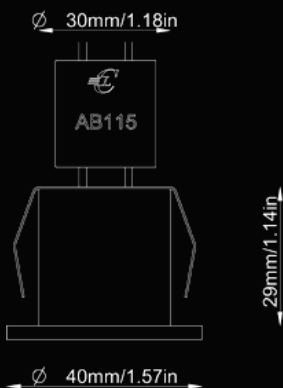

ODEON Q
3 W LED

Antiabbagliante / Antiglare

ODEON Q CLL 3.000 °K
10 / 30 V DC

Finitura/Finishing: Acciaio Inox / Stainless Steel
20 ODEOQ10301X3 SS CMW
(altre finiture a richiesta / other finishes on request)

Su richiesta/On request: BLU/BLUE

Peso 0.05 kg. / Weight 0.11 lbs.

ODEON
3 W LED

Antiabbagliante / Antiglare

ODEON CLL 3.000 °K
10 / 30 V DC

Finitura/Finishing: Acciaio Inox / Stainless Steel
20 ODEON10301X3 SS CMW
(altre finiture a richiesta / other finishes on request)

Su richiesta/On request: BLU/BLUE

Peso 0.05 kg. / Weight 0.11 lbs.

Dati Fotometrici/Photometrical Data: www.cantalupilighting.it

ODEON
MINISPOT

Serie di luci da incasso dalle dimensioni ridotte specifici per creare illuminazione d'effetto e dal design moderno adatti per ambienti interni.