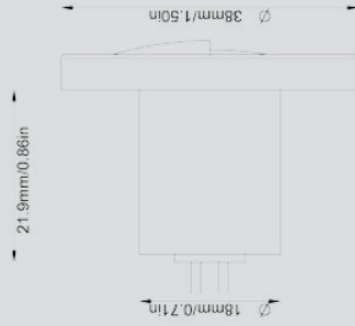

EYE 0,5W LED

Modello CLL / CLL Model

Dati Tecnici/Technical Data

10/30 V AC / DC

3.000 °K: CRI 85% - 50.000 Hours lifespan

Driver integrato non dimmerabile /

Integrated no dimmable driver

Protezione radio frequenze /

Radio frequency protection

EYE CLL 3.000 °K

Finitura / Finishing: Acciaio Inox / Stainless Steel

Codice / Code: 30 EYE 1030 SS W

(altre finiture su richiesta / other finishes on request)

Su richiesta/On request: BLU/BLUE

Peso 0.04 Kg./ Weight 0.09 lbs.