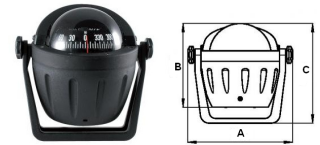

PHOENIX

S000T500

STANDARD FEATURES

- Kompassrose 3" / 80 mm.
- Vollkardanische Lagerung.
- Integrierte Kompensationsmagnete.
- LED Beleuchtung. · Blendschutzglas. · Front-Ablesung. · Reparaturfähig.
- Schwarze Kompassrose mit 5-Grad Einteilung.
- Standard Version und "High Speed" Version (für Schiffe mit mehr als 25kn Speed).

AUSGEWÄHLTES MODELL, ANDERE AUF ANFRAGE:

MODELL PHOENIX, 3" - KOMPASSROSE 80MM, MONTAGE AUF U-HALTER
RG620044701 BPH2 Kompass schwarz mit U-Bügel-Halter, LED 12V-24V, 146.00 €