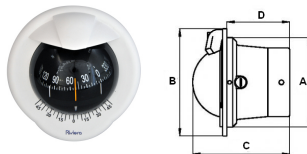

WHITE STAR

S000T500

STANDARD FEATURES

- Kompassrose 5" / 130mm und 6" / 150mm.
- Vollkardanische Lagerung. · Integrierte Kompensationsmagnete.
- Beleuchtung 24V, 12V auf Anfrage. · Blendschutzglas. · Reparaturfähig.
- Schwarze Kompassrose mit 2-Grad oder 5-Grad Einteilung.
- R.I.N.A. Zertifizierung auf Anfrage verfügbar DM388/99.

URANIA

S000T500

STANDARD FEATURES

- Kompassrose 4" / 100mm.
- Vollkardanische Lagerung.
- Integrierte Kompensationsmagnete.
- LED Beleuchtung. · Reparaturfähig. · Ablesung normal oder Front.
- Schwarze oder blaue Kompassrose mit 2-Grad oder 5-Grad Einteilung.
- Standard Version und "High Speed" Version (für Schiffe mit mehr als 25kn Speed).
- R.I.N.A. Zertifizierung auf Anfrage verfügbar DM388/99.

RG620003901 BU3 Kompass schwarz, LED 12V-24V, 201.00 €
 A=125mm, B=168mm, C=159mm, D=94mm

PEGASUS

S000T500

STANDARD FEATURES

- Kompassrose 4" / 100mm.
- Vollkardanische Lagerung. · LED Beleuchtung.
- Front-Ablesung. · Krängungsmesser. · Reparaturfähig.
- Schwarze oder weiße Kompassrose mit 5-Grad Einteilung.