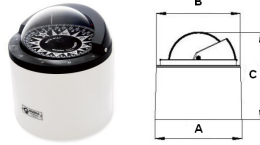

WHITE STAR

S000T500

STANDARD FEATURES

- Kompassrose 5" / 130mm und 6" / 150mm.
- Vollkardanische Lagerung. · Integrierte Kompensationsmagnete.
- Beleuchtung 24V, 12V auf Anfrage. · Blendschutzglas. · Reparaturfähig.
- Schwarze Kompassrose mit 2-Grad oder 5-Grad Einteilung.
- R.I.N.A. Zertifizierung auf Anfrage verfügbar DM388/99.

AUSGEWÄHLTE MODELLE, ANDERE AUF ANFRAGE:

MODELL WHITE STAR, 6" - KOMPASSROSE 150MM, MIT GEHÄUSE
 RG620010701 B6W5 Kompass schwarz mit Gehäuse weiss, 24V, 596.00 €
 A=206mm, B=203mm, C=230mm

MODELL WHITE STAR, 5" - KOMPASSROSE 130MM, MIT GEHÄUSE
 RG620011301 BW4 Kompass schwarz mit Gehäuse weiss, 24V, 364.00 €
 A=181mm, B=169mm, C=176mm

URANIA

S000T500

STANDARD FEATURES

- Kompassrose 4" / 100mm.
- Vollkardanische Lagerung.
- Integrierte Kompensationsmagnete.
- LED Beleuchtung. · Reparaturfähig. · Ablesung normal oder Front.
- Schwarze oder blaue Kompassrose mit 2-Grad oder 5-Grad Einteilung.
- Standard Version und "High Speed" Version (für Schiffe mit mehr als 25kn Speed).
- R.I.N.A. Zertifizierung auf Anfrage verfügbar DM388/99.

RG620003901 BU3 Kompass schwarz, LED 12V-24V, 201.00 €
 A=125mm, B=168mm, C=159mm, D=94mm

PEGASUS

S000T500

STANDARD FEATURES

- Kompassrose 4" / 100mm.
- Vollkardanische Lagerung. · LED Beleuchtung.
- Front-Ablesung. · Krängungsmesser. · Reparaturfähig.
- Schwarze oder weiße Kompassrose mit 5-Grad Einteilung.