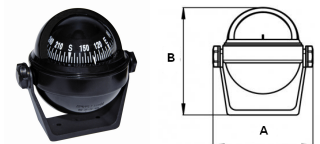

STELLA

S000T500

STANDARD FEATURES

- Kompassrose 2+1/2" / 60 mm.
- Nadelspitzenlagerung.
- Front-Ablesung. · Blendschutzglas.
- Lieferbar in Standard Version und "High Speed" Version (für Schiffe mit mehr als 25kn Speed).
- Schwarze oder blaue Kompassrose mit 5-Grad Einteilung.

AUSGEWÄHLTES MODELL, ANDERE AUF ANFRAGE:

MODELL STELLA, 2+1/2" - KOMPASSROSE 65MM, MONTAGE AUF U-HALTER
RG620006802 BS2 Kompass schwarz mit U-Bügel-Halterung, 57.00 €
A=111mm, B=120mm

Diese Preisliste ersetzt alle bisherigen. Preisänderungen ohne Vorankündigung bleiben vorbehalten. Wenn oben nicht anders spezifiziert, gelten die Preise ab Schenefeld & inklusive 19% Mehrwertsteuer.

Sonderangebote und Aktionen immer aktuell in unserem Tech-Shop - unter www.sailtec.net!

SAILTEC GmbH • Hasselbinnen 28 • 22869 Schenefeld bei Hamburg

Fon 040 / 822994-0 • Fax 040 / 8304279 • Email info@sailtec.de • Internet www.sailtec.de