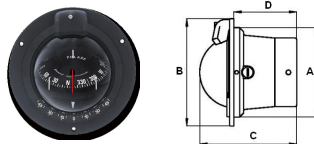

POLARE

S000T500

STANDARD FEATURES

- Kompassrose 3" / 80mm und 4" / 100mm.
- Vollkardanische Lagerung. · LED Beleuchtung.
- Front-Ablesung. · Krängungsmesser. · Reparaturfähig.
- Schwarze, weiße, blaue oder türkise Kompassrose mit 5-Grad Einteilung.

AUSGEWÄHLTE MODELLE, ANDERE AUF ANFRAGE:

MODELL POLARE, 3" - KOMPASSROSE 80MM, SCHOTTMONTAGE
RG620004305 BP1 Kompass schwarz, LED 12V-24V, 161.00 €
A=136mm, B=162mm, C=145mm, D=90mm

MODELL POLARE, 4" - KOMPASSROSE 100MM, SCHOTTMONTAGE
RG620004405 BP2 Kompass schwarz, LED 12V-24V, 189.00 €
A=114mm, B=138mm, C=124mm, D=82mm