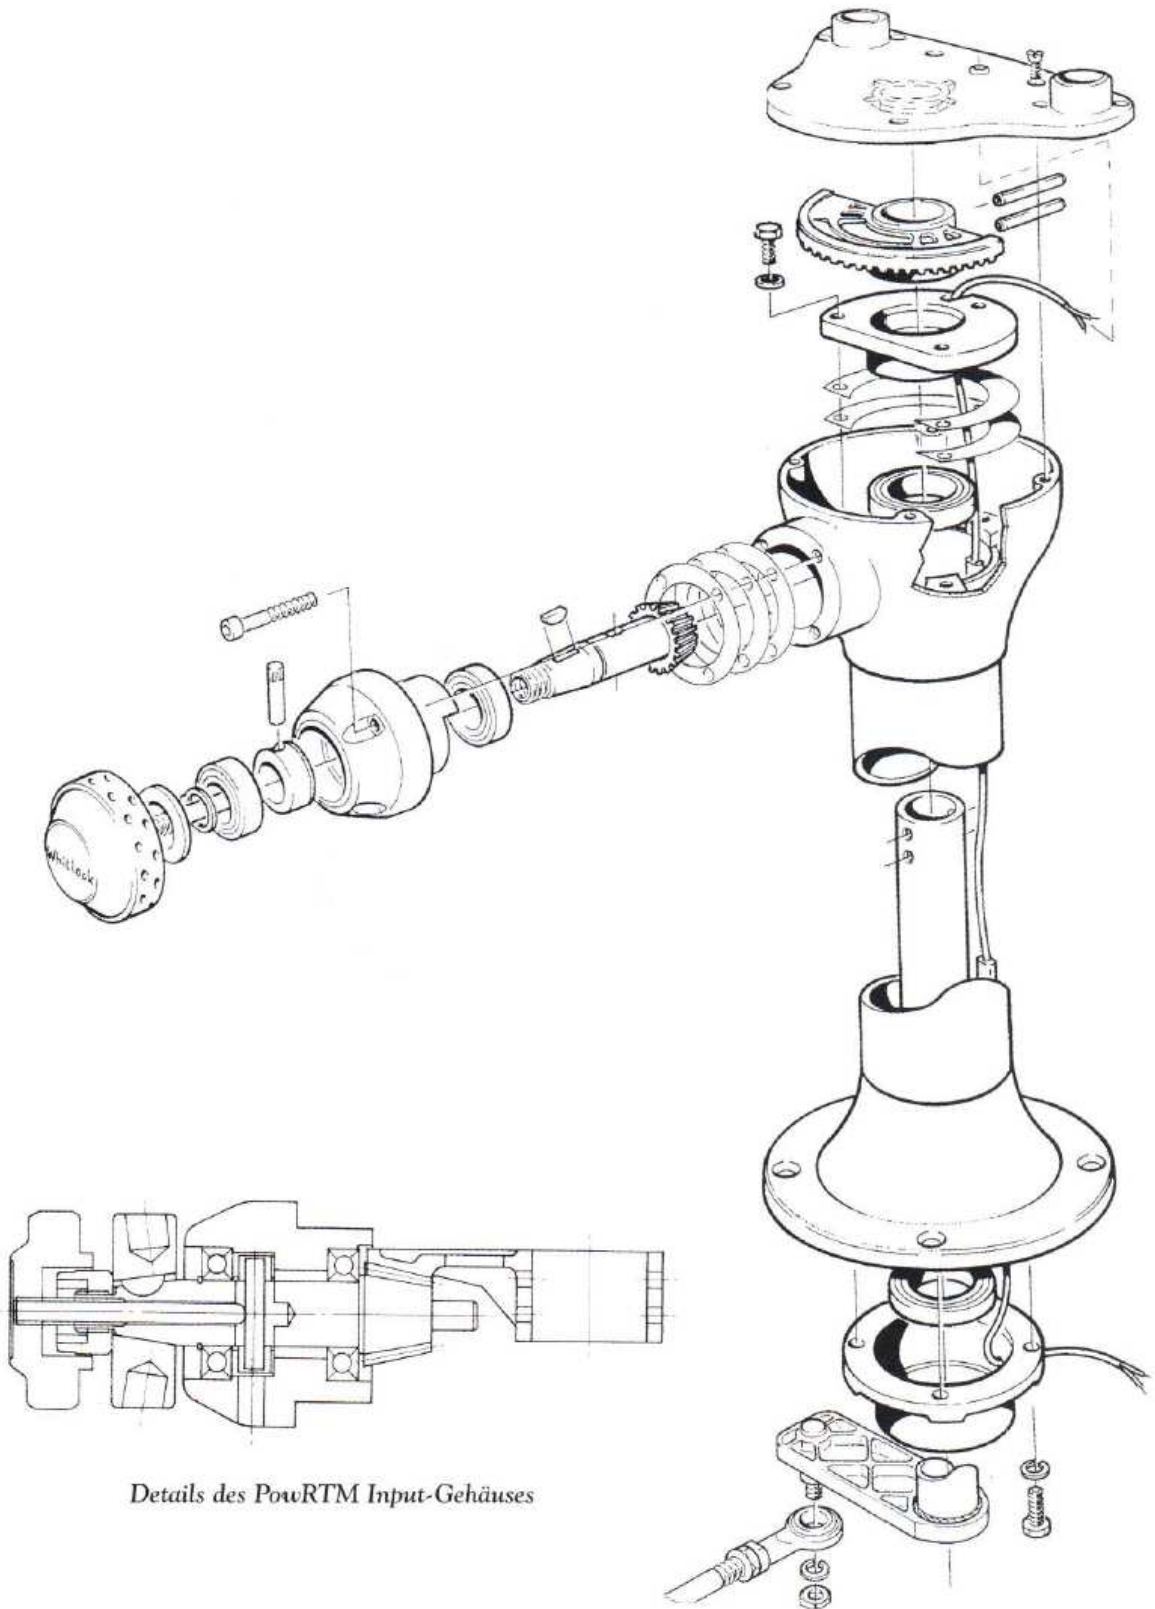

King Cobra MK6

Details des PowRTM Input-Gehäuses