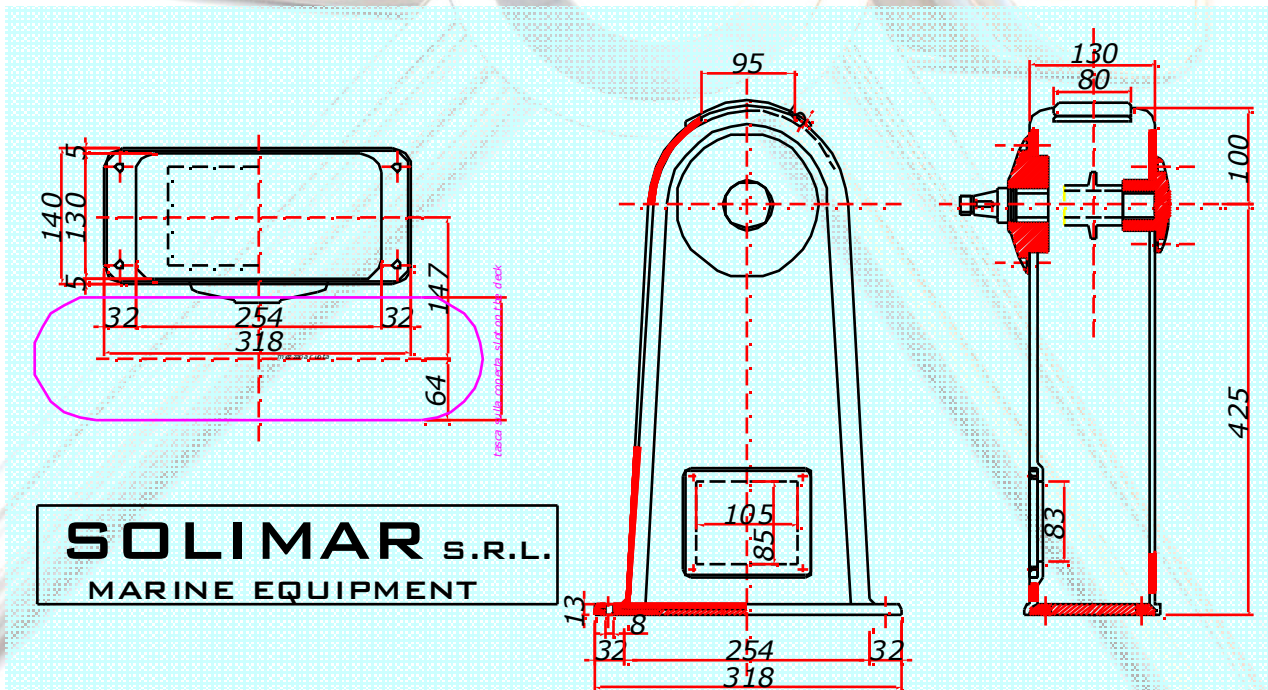

Per le condizioni di vendita e di garanzia fare riferimento ai cataloghi generali SOLIMAR

SOLIMAR s.r.l. MARINE EQUIPMENT

Via Virgilio 9-11 - 47100 FORLI' - ITALY - tel.: +39 0543 75 43 75 - fax: +39 0543 75 43 56
e-mail: info@solimar.it - web: www.solimar.it