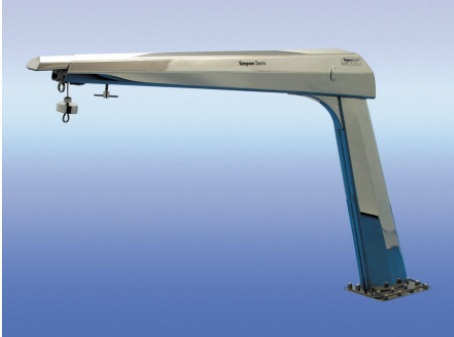

Simpson Edelstahl Davits

Cooney ist der Hersteller der bekannten Simpson Davits. Alle sind komplett aus Edelstahl gefertigt und hochglanzpoliert. Allerbeste Qualität, den Größen und Typen entsprechend am Besten für mittelgroße bis Superyachten geeignet. Lieferbar sind folgende Typen und Größen:

Drehbare Simpson Leichtgewicht Davits

Verschiedene sind Typen lieferbar:

- Zur Decksmontage
- Zur Heckmontage
- Ausfahrbarer Arm
- oder mit fixer Länge
- Tragkraft 75 kg

Simpson Outboard Handylift

- Einfache Hilfe zum Liften von Outboard Motoren und anderen schweren Gegenständen
- Je nach Modell mit Tragkraft von 35kg bis 60kg
- Versionen mit Gelenk in der Mitte sind verfügbar, um das Verstauen zu verbessern
- Befestigungspunkte an Deck und am Heckkorb
- Basisplatte an Deck 100mm x100mm groß

Simpson Davits, Modellserie 7

- Tragkraft 150kg bis 300kg
- Zur Decksmontage oder Heckmontage
- Verschiedene Längen und Höhen verfügbar
- Manuell oder elektrisch angetrieben
- Optional mit Funkfernsteuerung

Simpson Davits, Traditional Serie

- Tragkraft 100kg bis 300kg
- Zur Decksmontage oder Heckmontage
- Verschiedene Längen und Höhen verfügbar
- Manuell angetrieben